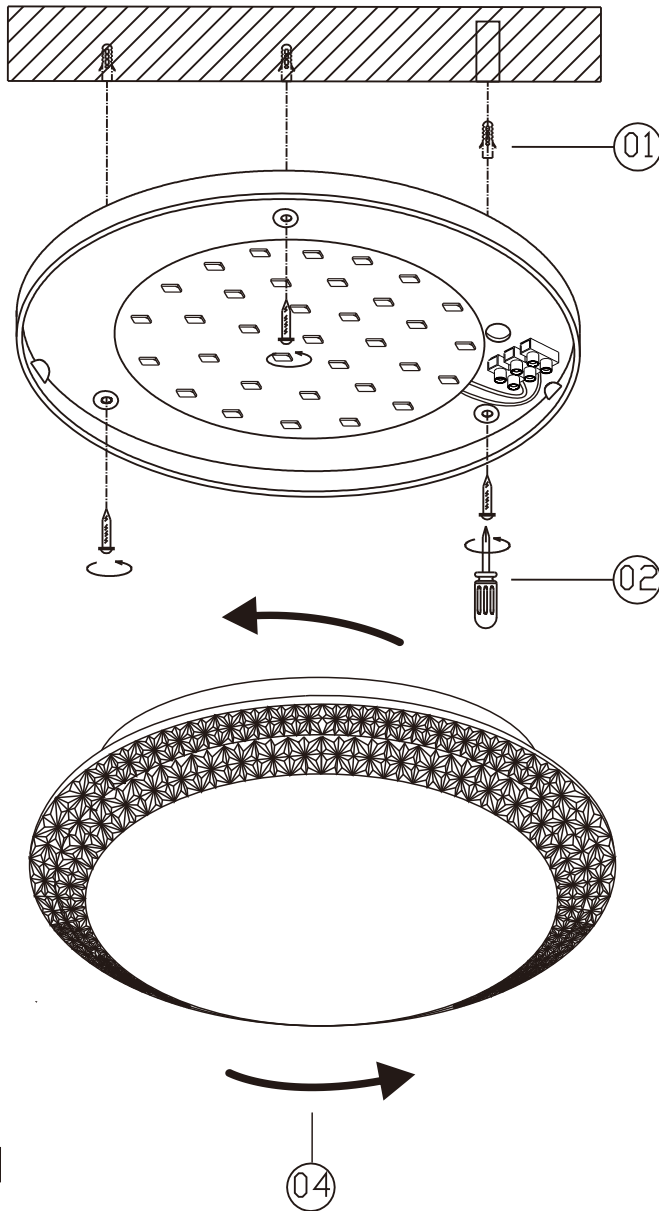

**B**

**GLOBO**  
LIGHTING  
www.globo-lighting.com

**41314-40**

- 
- 
- 
- 
- 
- 
- 
- 

**GLOBO Handels GmbH**  
St.Peter 38  
A-9184 St.Jakob/Rosental