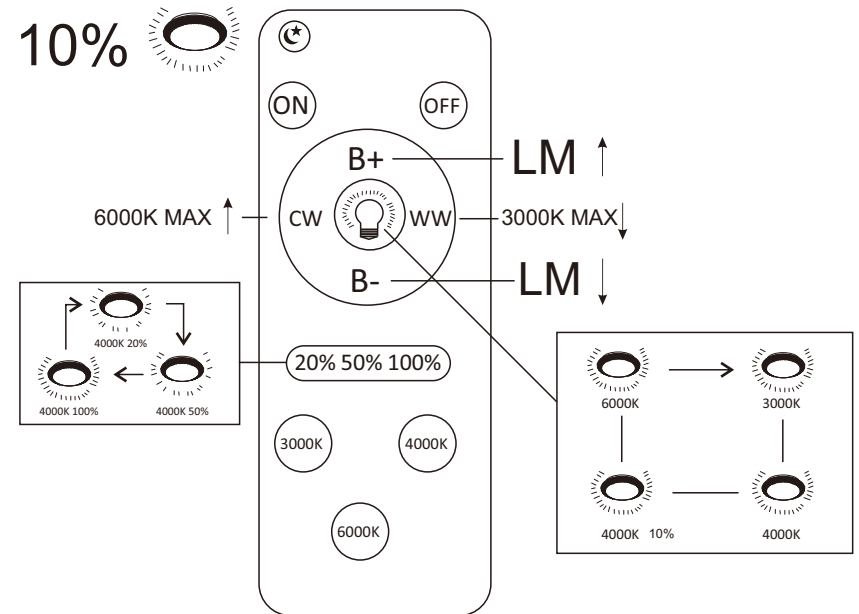

**B**

**GLOBO**  
LIGHTING  
www.globo-lighting.com

**41314-40**

- 
- 
- 
- 
- 
- 
- 
- 

**GLOBO Handels GmbH**  
St.Peter 38  
A-9184 St.Jakob/Rosental